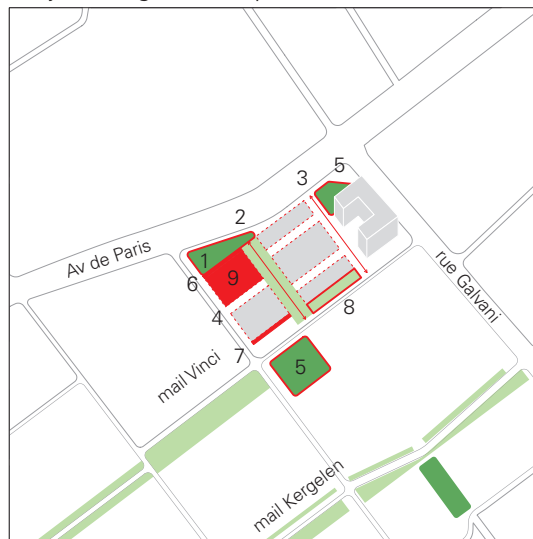

# Eiffage

Plan de situation dans le quartier Atlantis

Existant

Ingrédients publics

Constructibilité maximale du PLU

Projet et ingrédients publics

1. Jardin d'Atlantis public
2. Nouvelle voie douce plantée
3. Voie piétonne
4. Percée visuelle
5. Activation et végétalisation de la place
6. Rez-de-chaussée : commerces
7. Rez-de-chaussée : vie de quartier
8. Extension du mail Vinci
9. Pôle d'activités sportives

# Itron

Plan de situation dans le quartier Atlantis

Existant

Constructibilité maximale du PLU

Projet et ingrédients publics

1. Nouvelle voie douce plantée (connexion tram-Cousteau)
2. Jardin Atlantis public
3. Angle : rez-de-chaussée commerce ou services
4. Placette végétalisée
5. Voie piétonne
6. Percée visuelle