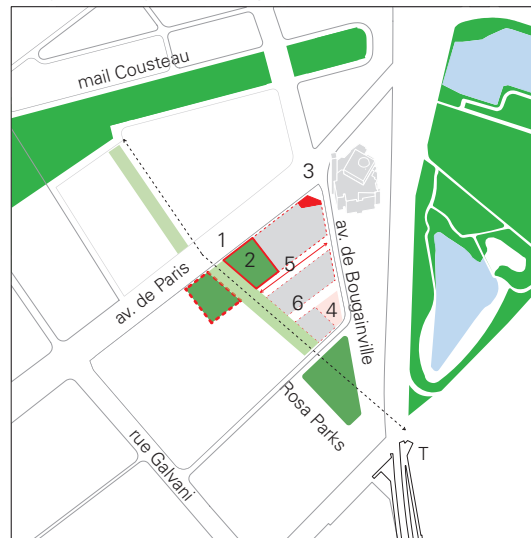

# Eiffage

Plan de situation dans le quartier Atlantis

Existant

Ingrédients publics

Constructibilité maximale du PLU

Projet et ingrédients publics

1. Jardin d'Atlantis public
2. Nouvelle voie douce plantée
3. Voie piétonne
4. Percée visuelle
5. Activation et végétalisation de la place
6. Rez-de-chaussée : commerces
7. Rez-de-chaussée : vie de quartier
8. Extension du mail Vinci
9. Pôle d'activités sportives

# Itron

Plan de situation dans le quartier Atlantis

Existant

Constructibilité maximale du PLU

Projet et ingrédients publics

1. Nouvelle voie douce plantée (connexion tram-Cousteau)
2. Jardin Atlantis public
3. Angle : rez-de-chaussée commerce ou services
4. Placette végétalisée
5. Voie piétonne
6. Percée visuelle