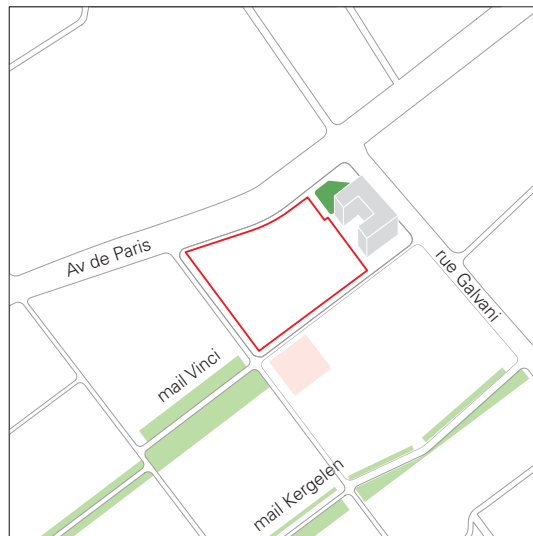

# Eiffage

Plan de situation dans le quartier Atlantis

Existant

Ingrédients publics

Constructibilité maximale du PLU

Projet et ingrédients publics

1. Jardin d'Atlantis public
2. Nouvelle voie douce plantée
3. Voie piétonne
4. Percée visuelle
5. Activation et végétalisation de la place
6. Rez-de-chaussée : commerces
7. Rez-de-chaussée : vie de quartier
8. Extension du mail Vinci
9. Pôle d'activités sportives