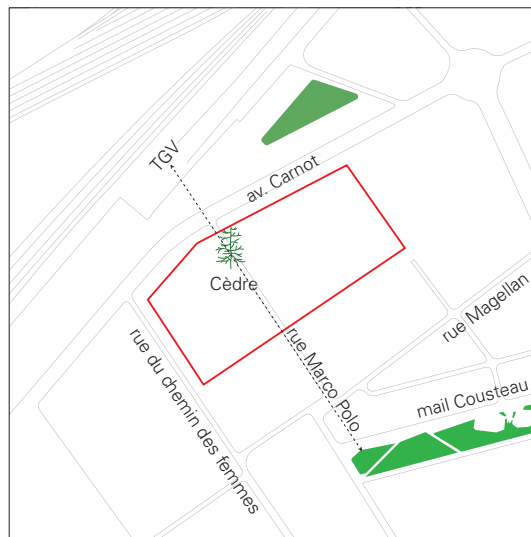

# Patterson - Adim

Morphologie

# Ginkgo

Plan de situation dans le quartier Atlantis

Existant

Constructibilité maximale du PLU

Projet et ingrédients publics

1. Extension de la rue Marco Polo en voie "zone de rencontre" plantée
2. Parc (1 hectare)
3. Rez-de-chaussée avenue Carnot : commerces et services
4. Liaison diagonale Carnot - Parc
5. Hauteur avenue Carnot