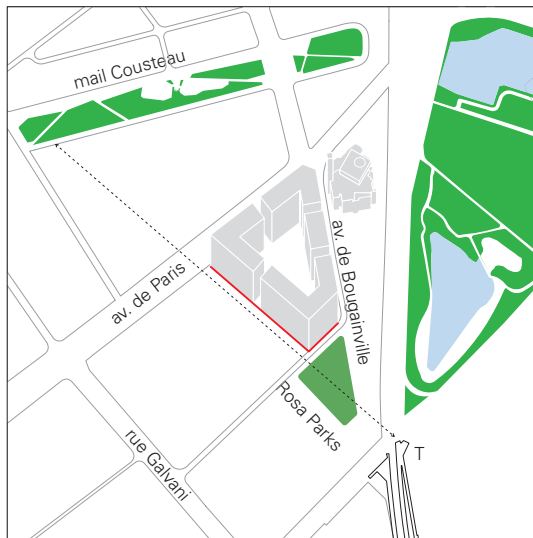

# Itron

Plan de situation dans le quartier Atlantis

Existant

Constructibilité maximale du PLU

Projet et ingrédients publics

1. Nouvelle voie douce plantée (connexion tram-Cousteau)
2. Jardin Atlantis public
3. Angle : rez-de-chaussée commerce ou services
4. Placette végétalisée
5. Voie piétonne
6. Percée visuelle