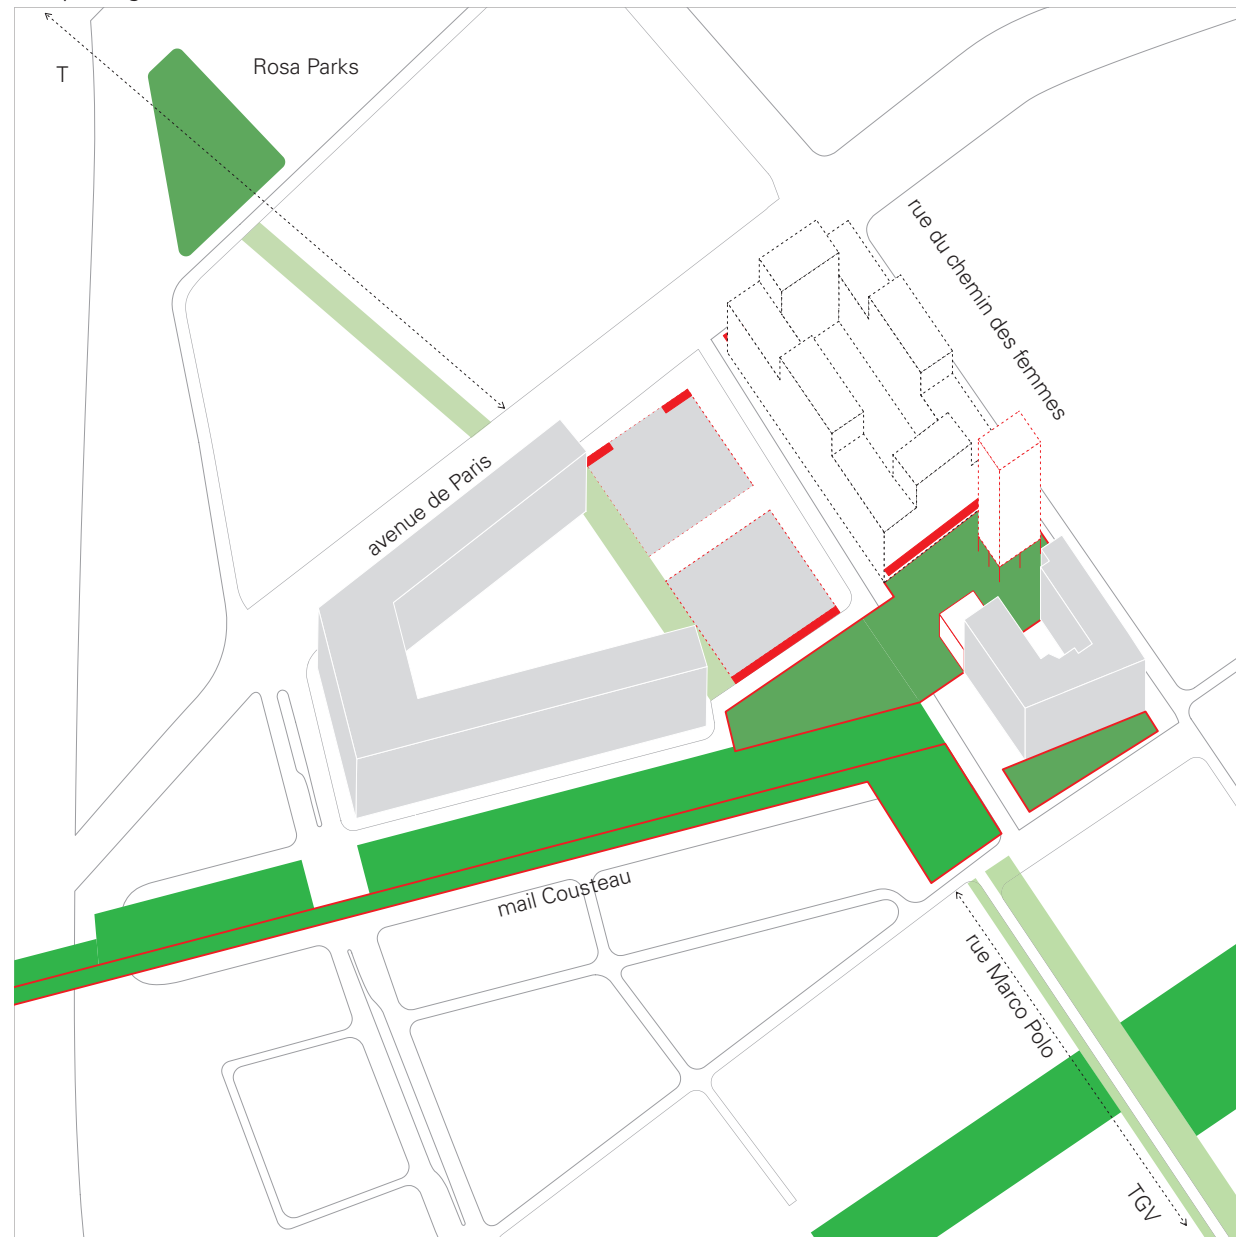

# Eiffage

Plan de situation dans le quartier Atlantis

Existant

Ingrédients publics

Constructibilité maximale du PLU

Projet et ingrédients publics

1. Jardin d'Atlantis public
2. Nouvelle voie douce plantée
3. Voie piétonne
4. Percée visuelle
5. Activation et végétalisation de la place
6. Rez-de-chaussée : commerces
7. Rez-de-chaussée : vie de quartier
8. Extension du mail Vinci
9. Pôle d'activités sportives

# Itron

Plan de situation dans le quartier Atlantis

Existant

Constructibilité maximale du PLU

Projet et ingrédients publics

1. Nouvelle voie douce plantée (connexion tram-Cousteau)
2. Jardin Atlantis public
3. Angle : rez-de-chaussée commerce ou services
4. Placette végétalisée
5. Voie piétonne
6. Percée visuelle

# Patterson - Adim

Plan de situation dans le quartier Atlantis

Existant

Constructibilité maximale du PLU

Projet et ingrédients publics

1. Extension du mail Cousteau : parc
2. Extension du mail Cousteau : place
3. Nouvelle voie douce plantée
4. Équipement public de quartier
5. Rez-de-chaussée : services, commerces liés au parc
6. Rez-de-chaussée : activité artisanale
7. Percée visuelle
8. Grande hauteur

# Ginkgo

Plan de situation dans le quartier Atlantis

Existant

Constructibilité maximale du PLU

Projet et ingrédients publics

1. Extension de la rue Marco Polo en voie "zone de rencontre" plantée
2. Parc (1 hectare)
3. Rez-de-chaussée avenue Carnot : commerces et services
4. Liaison diagonale Carnot - Parc
5. Hauteur avenue Carnot