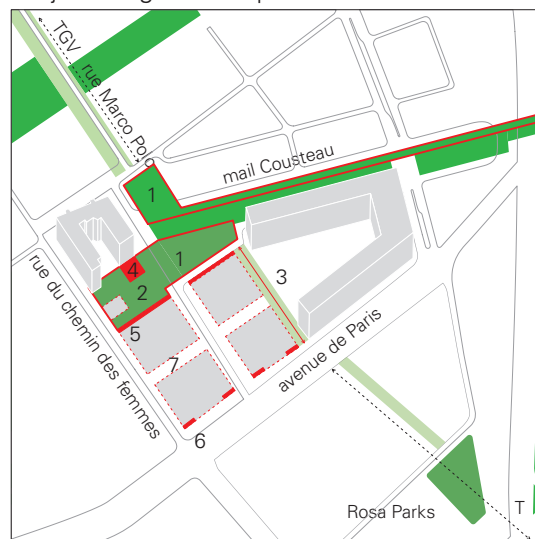

# Patterson - Adim

Plan de situation dans le quartier Atlantis

Existant

Constructibilité maximale du PLU

Projet et ingrédients publics

1. Extension du mail Cousteau : parc
2. Extension du mail Cousteau : place
3. Nouvelle voie douce plantée
4. Équipement public de quartier
5. Rez-de-chaussée : services, commerces liés au parc
6. Rez-de-chaussée : activité artisanale
7. Percée visuelle
8. Grande hauteur

# Ginkgo

Plan de situation dans le quartier Atlantis

Existant

Constructibilité maximale du PLU

Projet et ingrédients publics

1. Extension de la rue Marco Polo en voie "zone de rencontre" plantée
2. Parc (1 hectare)
3. Rez-de-chaussée avenue Carnot : commerces et services
4. Liaison diagonale Carnot - Parc
5. Hauteur avenue Carnot