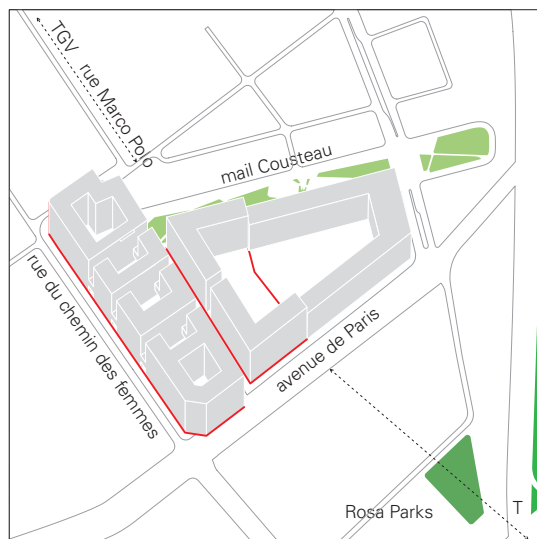

# Patterson - Adim

Plan de situation dans le quartier Atlantis

Existant

Constructibilité maximale du PLU

Projet et ingrédients publics

1. Extension du mail Cousteau : parc
2. Extension du mail Cousteau : place
3. Nouvelle voie douce plantée
4. Équipement public de quartier
5. Rez-de-chaussée : services, commerces liés au parc
6. Rez-de-chaussée : activité artisanale
7. Percée visuelle
8. Grande hauteur

# Ginkgo

Plan de situation dans le quartier Atlantis

Existant

Constructibilité maximale du PLU

Projet et ingrédients publics

1. Extension de la rue Marco Polo en voie "zone de rencontre" plantée
2. Parc (1 hectare)
3. Rez-de-chaussée avenue Carnot : commerces et services
4. Liaison diagonale Carnot - Parc
5. Hauteur avenue Carnot