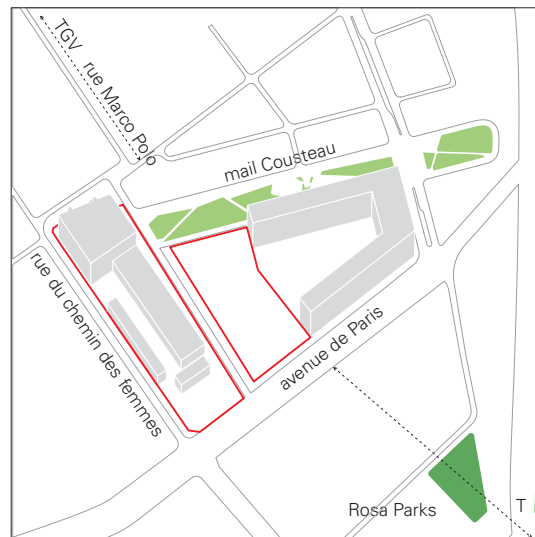

Patterson - Adim

Existant

1. Extension du mail Cousteau : parc
2. Extension du mail Cousteau : place
3. Nouvelle voie douce plantée
4. Équipement public de quartier
5. Rez-de-chaussée : services, commerces liés au parc
6. Rez-de-chaussée : activité artisanale
7. Percée visuelle
8. Grande hauteur

- Parc
- Mail
- Jardin Atlantis