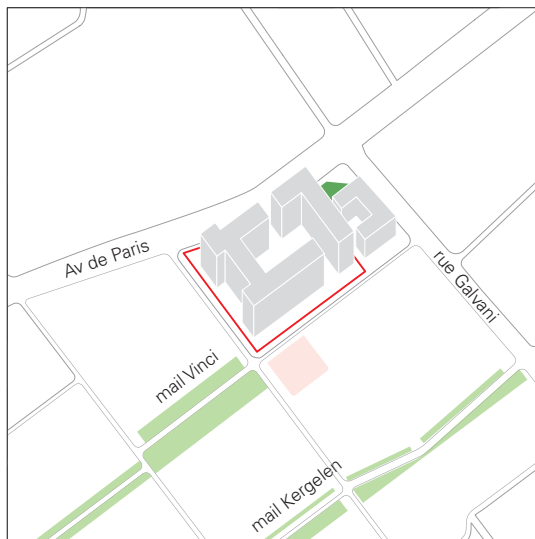

# Eiffage

Plan de situation dans le quartier Atlantis

Existant

Ingrédients publics

Constructibilité maximale du PLU

Projet et ingrédients publics

1. Jardin d'Atlantis public
2. Nouvelle voie douce plantée
3. Voie piétonne
4. Percée visuelle
5. Activation et végétalisation de la place
6. Rez-de-chaussée : commerces
7. Rez-de-chaussée : vie de quartier
8. Extension du mail Vinci
9. Pôle d'activités sportives

- Parc
- Mail
- Jardin Atlantis